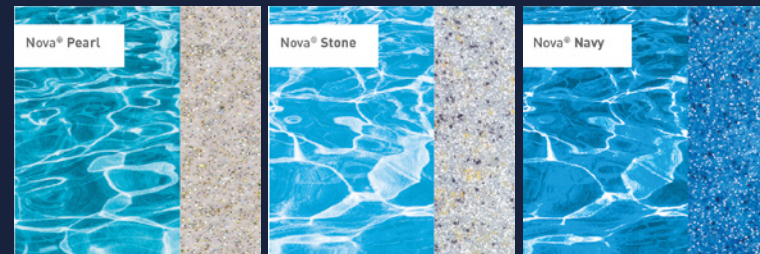

## 3D-NOVA FARBEN

Nova® – Farben sind eine der weltweit am weitesten fortgeschrittenen Farbsysteme. Verwendet werden neue Arten von Farbchips und modernisierte Grundfarben-Mischungen! Ästhetisch in dem durchscheinenden holographischen Effekt ergibt es eine ausgezeichnete Brillanz.